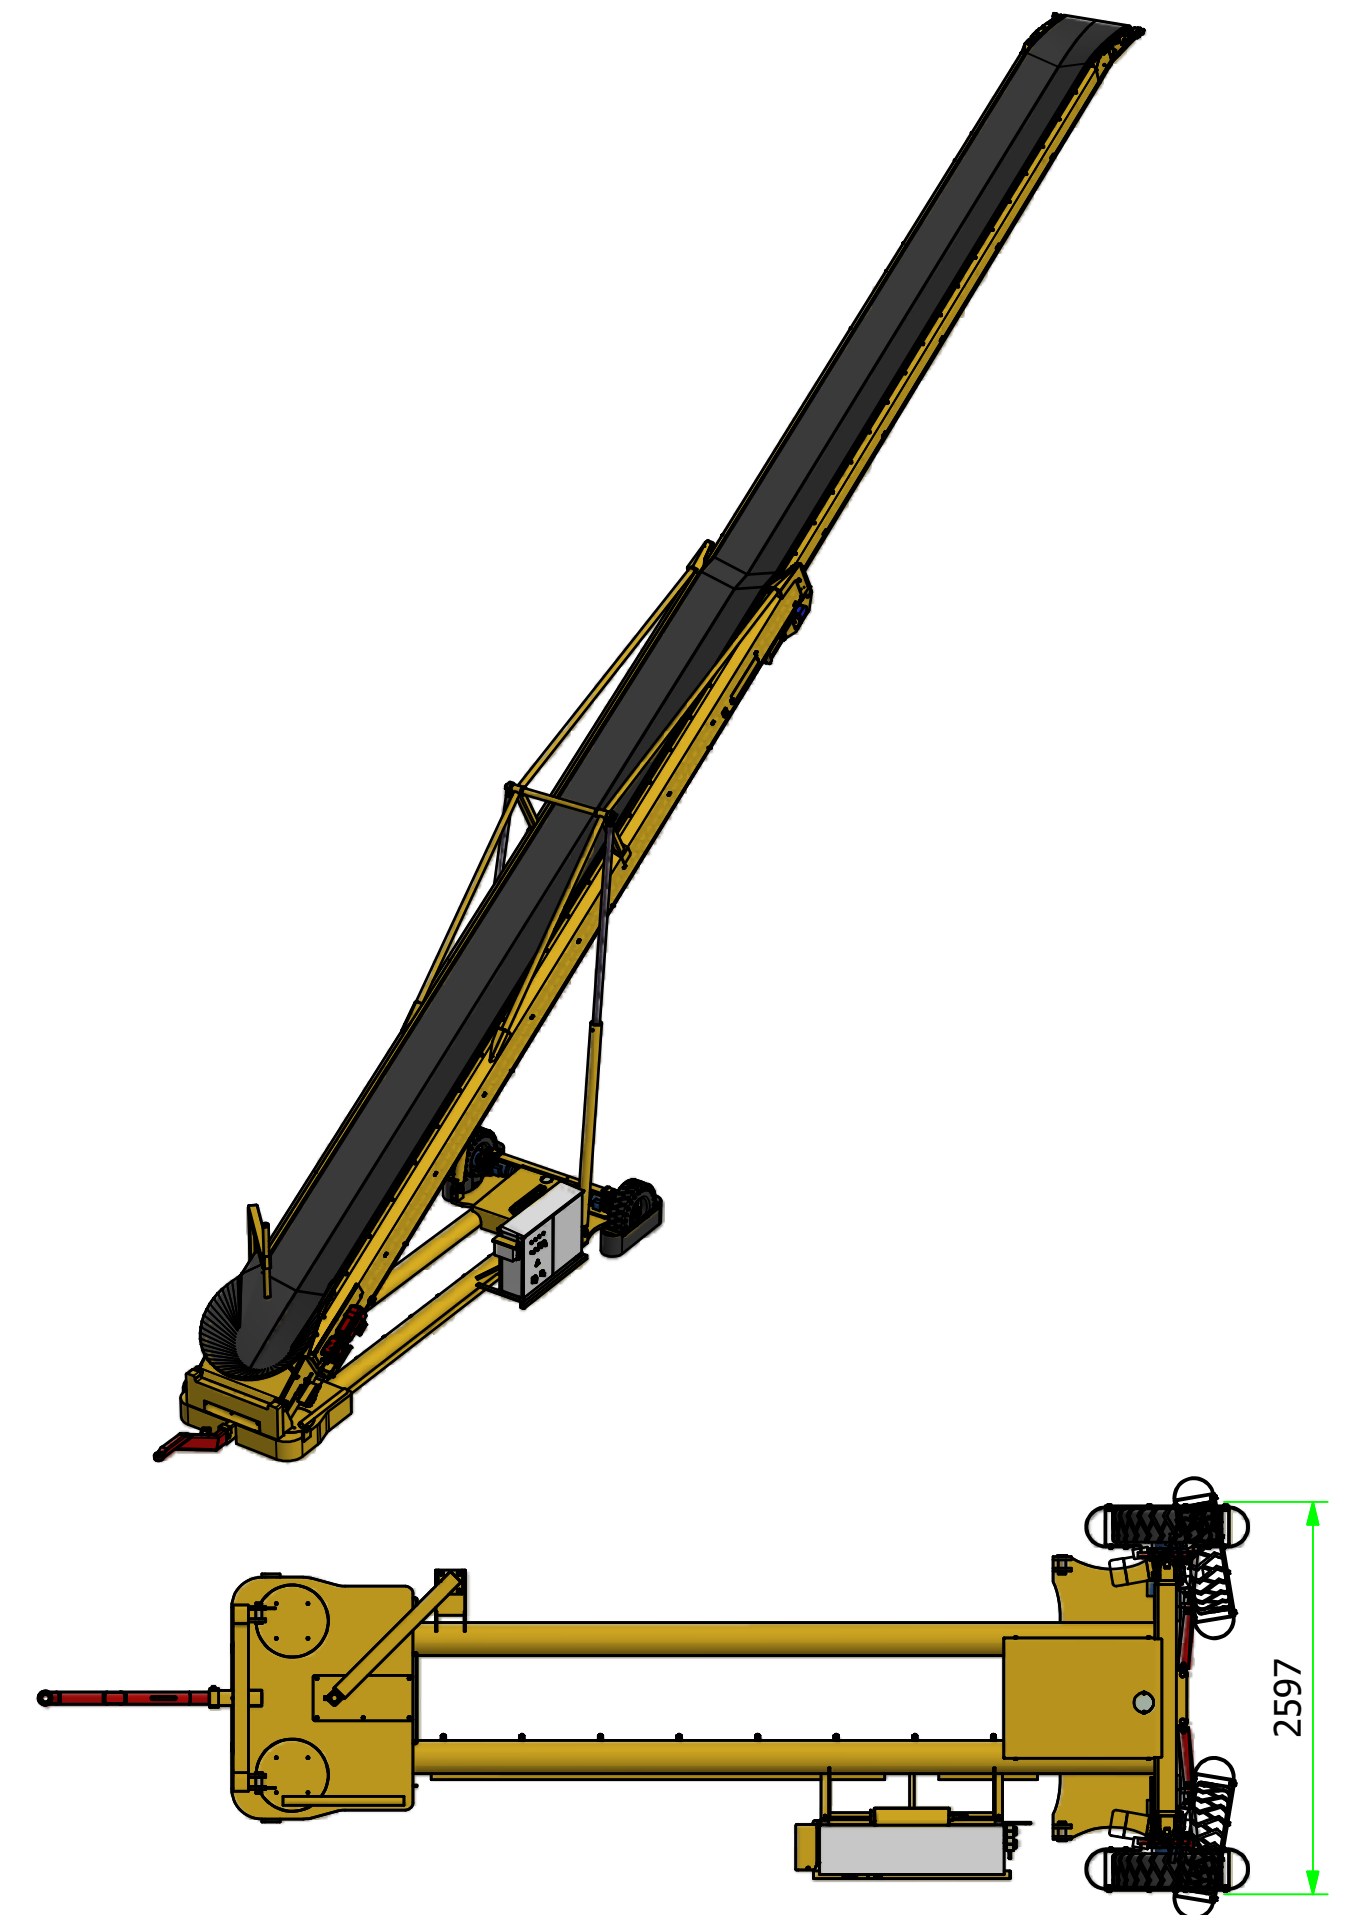

KOPPELBOK (OPTIE);
VERSCHILLENDE TYPES VERKRIJGBAAR

TWIN CONVEYOR LINK (OPTION);
SEVERAL TYPES AVAILABLE

2550 KG
BAND INGESCHOVEN
ZONDER PRODUCT

3500 KG
BAND INGESCHOVEN
ZONDER PRODUCT

CAPACITEIT BIJ S.G. 1
250 TON/U BIJ OPVOERHOEK 30°
800 TON/U HORIZONTAAL

HALLENVULLER ZT22-100XW